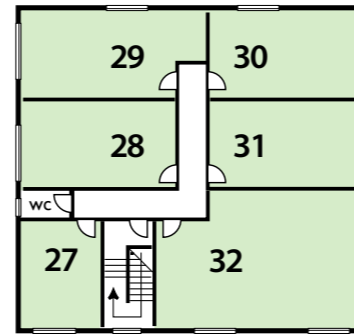

ground floor

Unit No.	Area m ²	Area f ²
1	70	750
2	70	750
3	71	760
4	52	560
5	49	530
6	49	530
7	50	540
8	50	540
9	50	540
10	49	530
11	55	590
12	57	615
14	57	615
15	57	615
16	63	680
17	32	340
18	32	340
19	32	340
20	32	340
21	32	340
22	32	340
23	26	275
24	29	310
25	26	275
26	26	275

first floor

ground floor

first floor

Unit No.	Area m ²	Area f ²
27	16	175
28	26	275
29	29	310
30	26	275
31	26	275
32	51	550

Basepoint Business Centre Weymouth

*dis - disabled wc